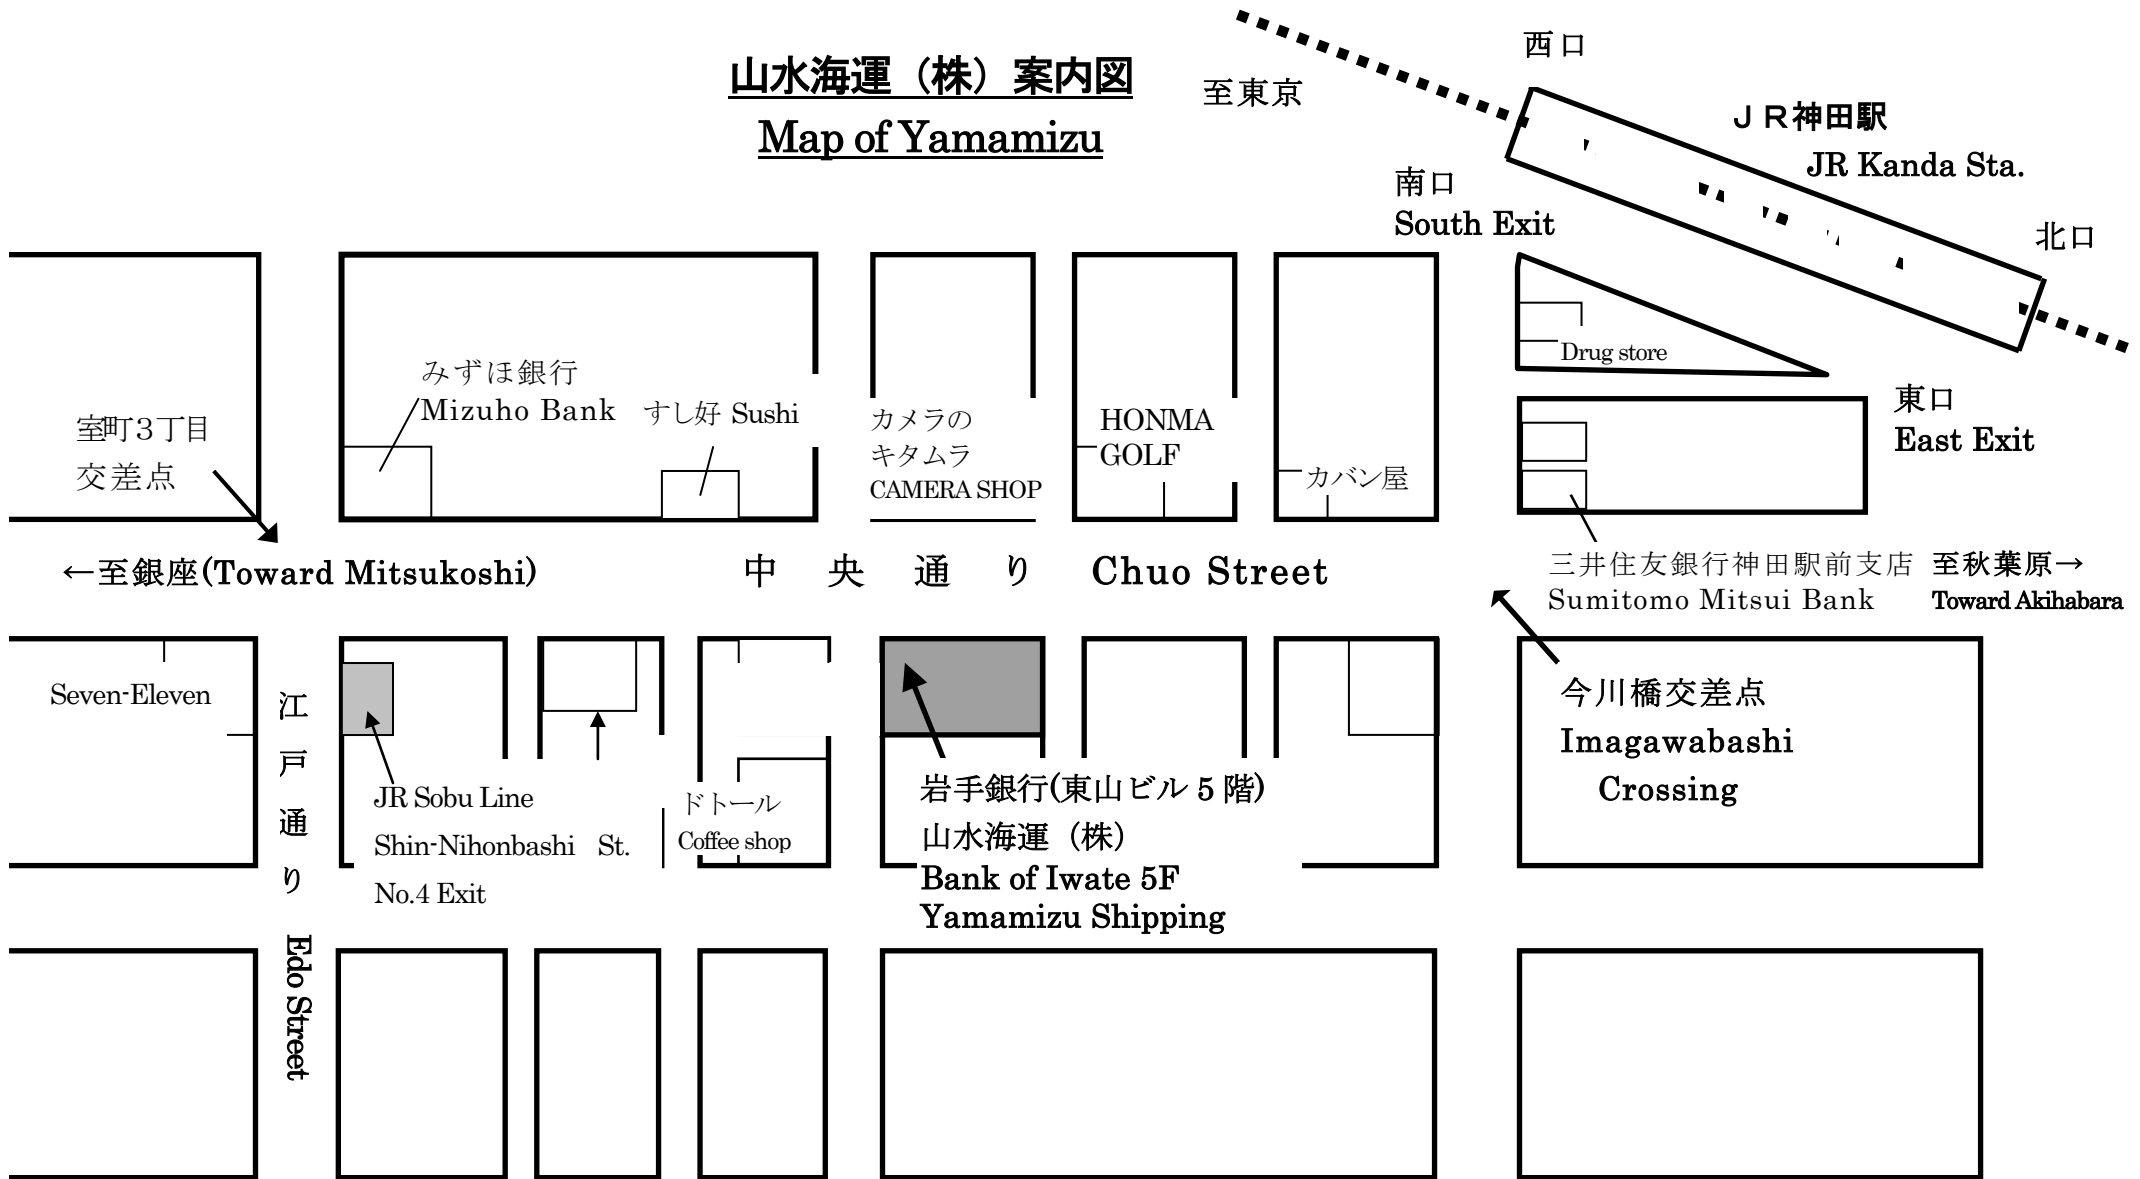

**山水海運 (株) 案内図**  
**Map of Yamamizu**

住所：〒103-0023 東京都中央区日本橋本町4-4-2  
 ADDRESS: 4-4-2, NIHONBASHI-HONCHO, CHUO-KU, TOKYO  
 TEL: 03 (3245) 0311 (代表)  
 FAX: 03 (3246) 2789